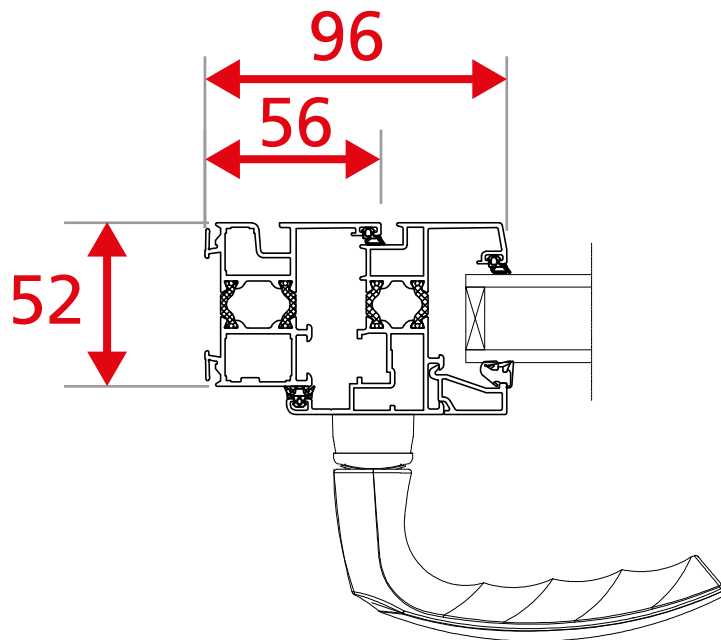

Frappes traditionnelles - Gamme 52mm
Dormant de 52mm périphérique
Ouvrant crémone simple - 1 Vtl

Encombrement des masses ALU

Frappe traditionnelle - Gamme 52mm
Dormant de 52mm périphérique
Ouvrant serrure - 1 Vtl

Encombrement des masses ALU

Frappe traditionnelle - Gamme 52mm

Dormant de 52mm - Seuil PMR

Ouvrant crémone simple - 1 Vtl

Encombrement des masses ALU

Frappe traditionnelle - Gamme 52mm
Dormant de 52mm - Seuil PMR
Ouvrant serrure - 1 Vtl

Encombrement des masses ALU

Frappe traditionnelle - Gamme 52mm
Dormant de 52mm - Seuil PMR
Ouvrant crémone simple - 2 Vtx

Encombrement des masses ALU

Frappe traditionnelle - Gamme 52mm
Dormant de 52mm - Seuil PMR
Ouvrant serrure - 2 Vtx

Encombrement des masses ALU

Frappe traditionnelle - Gamme 52mm

Dormant Monobloc

Ouvrant crémone simple - 1 Vtl

Encombrement des masses ALU

Frappe traditionnelle - Gamme 52mm
 Dormant Monobloc
 Ouvrant serrure - 1 Vtl