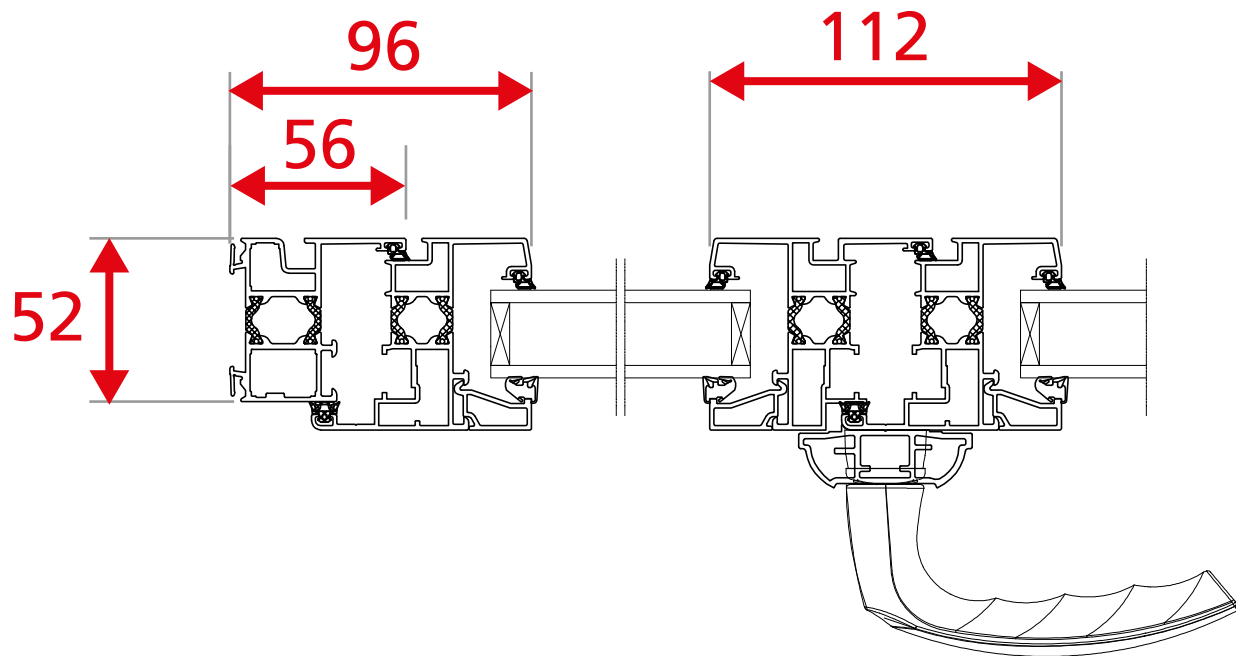

Encombrement des masses ALU

Frappe traditionnelle - Gamme 52mm

Dormant de 52mm - Seuil PMR

Ouvrant crémone simple - 1 Vtl

Encombrement des masses ALU

Frappe traditionnelle - Gamme 52mm
Dormant de 52mm - Seuil PMR
Ouvrant serrure - 1 Vtl

Encombrement des masses ALU

Frappe traditionnelle - Gamme 52mm
Dormant de 52mm - Seuil PMR
Ouvrant crémone simple - 2 Vtx

Encombrement des masses ALU

Frappe traditionnelle - Gamme 52mm
Dormant de 52mm - Seuil PMR
Ouvrant serrure - 2 Vtx