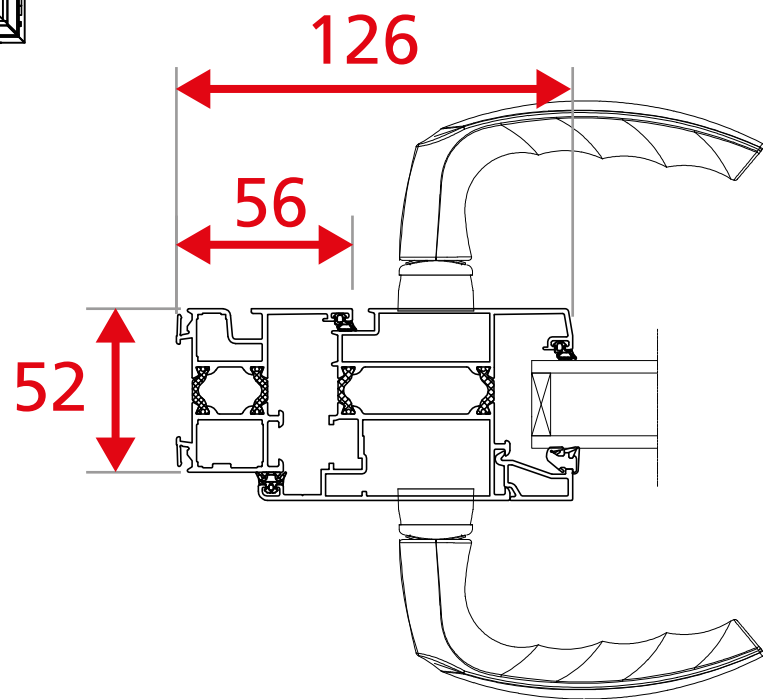

Frappes traditionnelles - Gamme 52mm
Dormant de 52mm périphérique
Ouvrant crémone simple - 1 Vtl

Encombrement des masses ALU

Frappe traditionnelle - Gamme 52mm
Dormant de 52mm périphérique
Ouvrant serrure - 1 Vtl

Encombrement des masses ALU

Frappe traditionnelle - Gamme 52mm

Dormant de 52mm - Seuil PMR

Ouvrant crémone simple - 1 Vtl

Encombrement des masses ALU

Frappe traditionnelle - Gamme 52mm
Dormant de 52mm - Seuil PMR
Ouvrant serrure - 1 Vtl

Encombrement des masses ALU

Frappe traditionnelle - Gamme 52mm
Dormant de 52mm - Seuil PMR
Ouvrant crémone simple - 2 Vtx

Encombrement des masses ALU

Frappe traditionnelle - Gamme 52mm
Dormant de 52mm - Seuil PMR
Ouvrant serrure - 2 Vtx