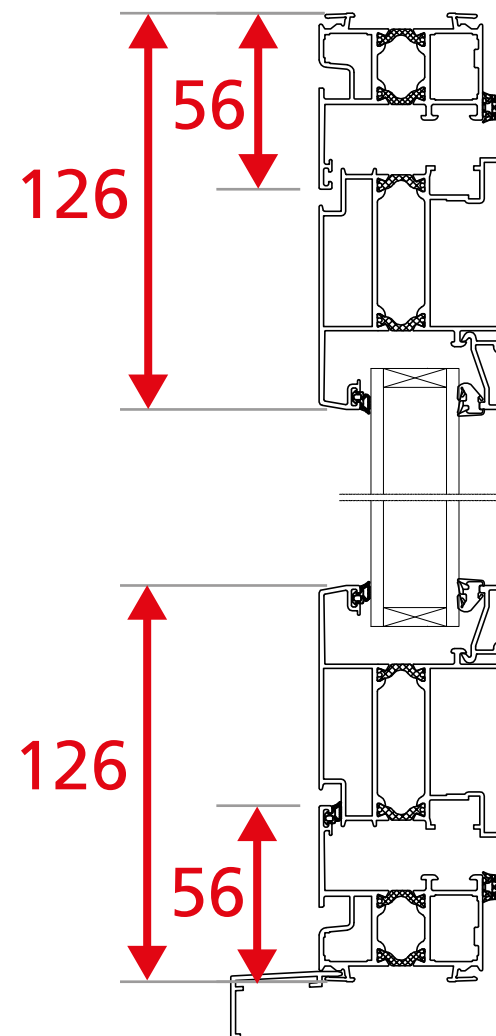

Frappes traditionnelles - Gamme 52mm
Dormant de 52mm périphérique
Ouvrant crémone simple - 1 Vtl

Encombrement des masses ALU

Frappe traditionnelle - Gamme 52mm
Dormant de 52mm périphérique
Ouvrant serrure - 1 Vtl

Encombrement des masses ALU

Frappe traditionnelle - Gamme 52mm

Dormant de 52mm - Seuil PMR

Ouvrant crémone simple - 1 Vtl

Encombrement des masses ALU

Frappe traditionnelle - Gamme 52mm
Dormant de 52mm - Seuil PMR
Ouvrant serrure - 1 Vtl

Encombrement des masses ALU

Frappe traditionnelle - Gamme 52mm
Dormant de 52mm - Seuil PMR
Ouvrant crémone simple - 2 Vtx

Encombrement des masses ALU

Frappe traditionnelle - Gamme 52mm
Dormant de 52mm - Seuil PMR
Ouvrant serrure - 2 Vtx

Encombrement des masses ALU

Frappe traditionnelle - Gamme 52mm

Dormant Monobloc

Ouvrant crémone simple - 1 Vtl

Encombrement des masses ALU

Frappe traditionnelle - Gamme 52mm
 Dormant Monobloc
 Ouvrant serrure - 1 Vtl