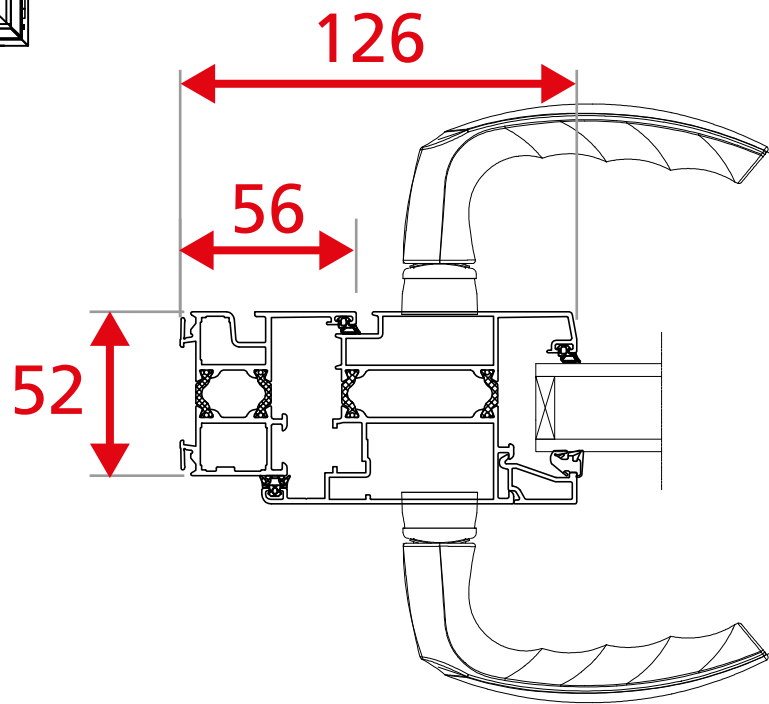

Encombrement des masses ALU

Frappe traditionnelle - Gamme 52mm

Dormant de 52mm - Seuil PMR

Ouvrant crémone simple - 1 Vtl

Encombrement des masses ALU

Frappe traditionnelle - Gamme 52mm
Dormant de 52mm - Seuil PMR
Ouvrant serrure - 1 Vtl

Encombrement des masses ALU

Frappe traditionnelle - Gamme 52mm
Dormant de 52mm - Seuil PMR
Ouvrant crémone simple - 2 Vtx

Encombrement des masses ALU

Frappe traditionnelle - Gamme 52mm
Dormant de 52mm - Seuil PMR
Ouvrant serrure - 2 Vtx