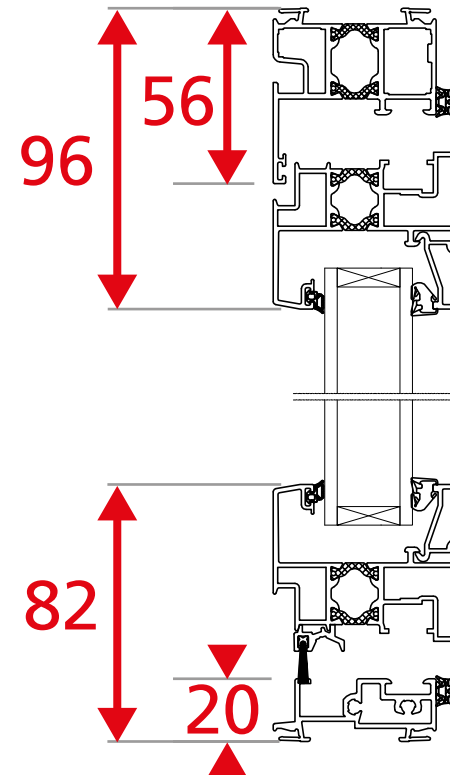

Frappes traditionnelles - Gamme 52mm
Dormant de 52mm périphérique
Ouvrant crémone simple - 1 Vtl

Encombrement des masses ALU

Frappe traditionnelle - Gamme 52mm
Dormant de 52mm périphérique
Ouvrant serrure - 1 Vtl

Encombrement des masses ALU

Frappe traditionnelle - Gamme 52mm

Dormant de 52mm - Seuil PMR

Ouvrant crémone simple - 1 Vtl

Encombrement des masses ALU

Frappe traditionnelle - Gamme 52mm
Dormant de 52mm - Seuil PMR
Ouvrant serrure - 1 Vtl

Encombrement des masses ALU

Frappe traditionnelle - Gamme 52mm
Dormant de 52mm - Seuil PMR
Ouvrant crémone simple - 2 Vtx

Encombrement des masses ALU

Frappe traditionnelle - Gamme 52mm
Dormant de 52mm - Seuil PMR
Ouvrant serrure - 2 Vtx

Encombrement des masses ALU

Frappe traditionnelle - Gamme 52mm

Dormant Monobloc

Ouvrant crémone simple - 1 Vtl

Encombrement des masses ALU

Frappe traditionnelle - Gamme 52mm
 Dormant Monobloc
 Ouvrant serrure - 1 Vtl