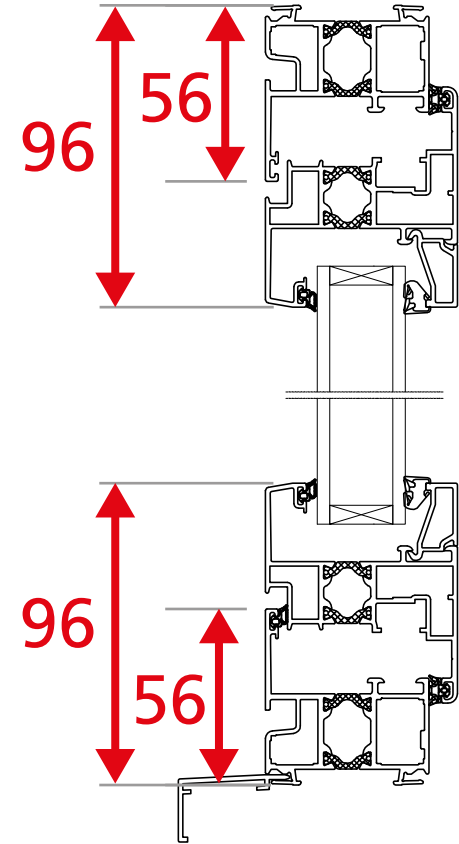

Frappes traditionnelles - Gamme 52mm
Dormant de 52mm périphérique
Ouvrant crémone simple - 1 Vtl

Encombrement des masses ALU

Frappe traditionnelle - Gamme 52mm
Dormant de 52mm périphérique
Ouvrant serrure - 1 Vtl

Encombrement des masses ALU

Frappe traditionnelle - Gamme 52mm

Dormant de 52mm - Seuil PMR

Ouvrant crémone simple - 1 Vtl

Encombrement des masses ALU

Frappe traditionnelle - Gamme 52mm
Dormant de 52mm - Seuil PMR
Ouvrant serrure - 1 Vtl

Encombrement des masses ALU

Frappe traditionnelle - Gamme 52mm
Dormant de 52mm - Seuil PMR
Ouvrant crémone simple - 2 Vtx

Encombrement des masses ALU

Frappe traditionnelle - Gamme 52mm
Dormant de 52mm - Seuil PMR
Ouvrant serrure - 2 Vtx

Encombrement des masses ALU

Frappe traditionnelle - Gamme 52mm

Dormant Monobloc

Ouvrant crémone simple - 1 Vtl

Encombrement des masses ALU

Frappe traditionnelle - Gamme 52mm
 Dormant Monobloc
 Ouvrant serrure - 1 Vtl