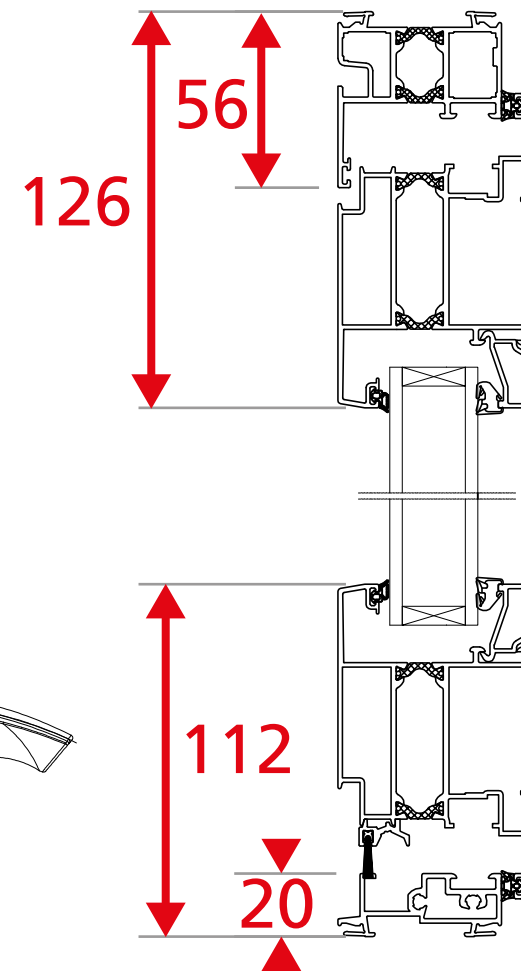

Encombrement des masses ALU

Frappe traditionnelle - Gamme 52mm

Dormant de 52mm - Seuil PMR

Ouvrant crémone simple - 1 Vtl

Encombrement des masses ALU

Frappe traditionnelle - Gamme 52mm
Dormant de 52mm - Seuil PMR
Ouvrant serrure - 1 Vtl

Encombrement des masses ALU

Frappe traditionnelle - Gamme 52mm
Dormant de 52mm - Seuil PMR
Ouvrant crémone simple - 2 Vtx

Encombrement des masses ALU

Frappe traditionnelle - Gamme 52mm
Dormant de 52mm - Seuil PMR
Ouvrant serrure - 2 Vtx

Encombrement des masses ALU

Frappe traditionnelle - Gamme 52mm

Dormant Monobloc

Ouvrant crémone simple - 1 Vtl

Encombrement des masses ALU

Frappe traditionnelle - Gamme 52mm
 Dormant Monobloc
 Ouvrant serrure - 1 Vtl