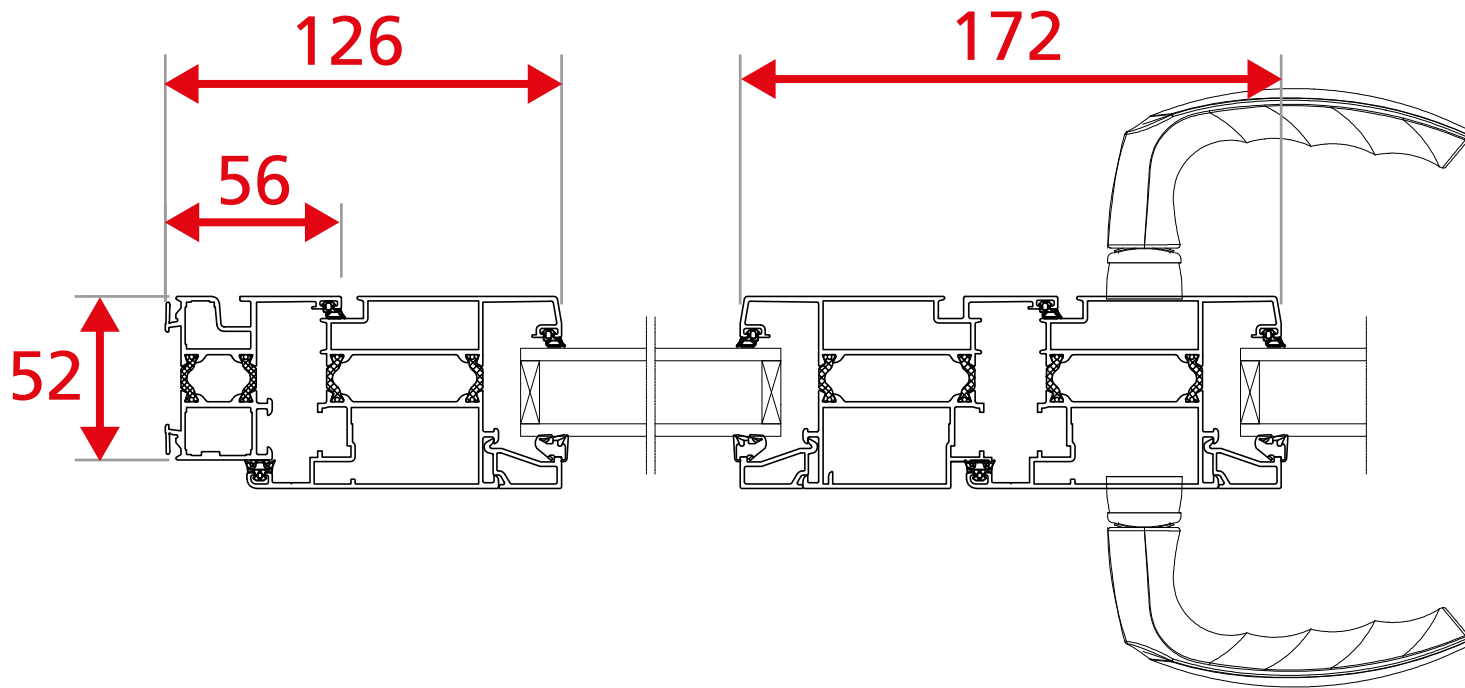

Encombrement des masses ALU

Frappe traditionnelle - Gamme 52mm

Dormant de 52mm - Seuil PMR

Ouvrant crémone simple - 1 Vtl

Encombrement des masses ALU

Frappe traditionnelle - Gamme 52mm
Dormant de 52mm - Seuil PMR
Ouvrant serrure - 1 Vtl

Encombrement des masses ALU

Frappe traditionnelle - Gamme 52mm
Dormant de 52mm - Seuil PMR
Ouvrant crémone simple - 2 Vtx

Encombrement des masses ALU

Frappe traditionnelle - Gamme 52mm
Dormant de 52mm - Seuil PMR
Ouvrant serrure - 2 Vtx