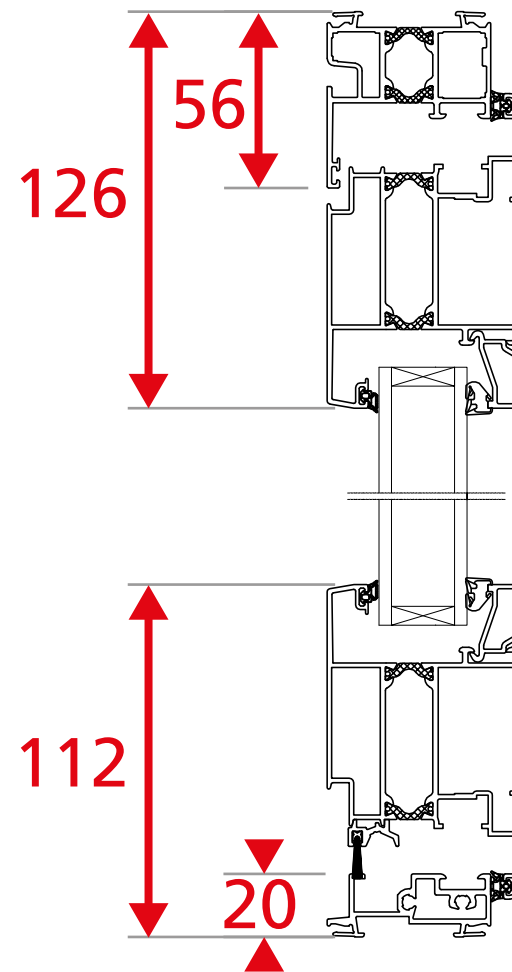

Encombrement des masses ALU

Frappe traditionnelle - Gamme 52mm

Dormant de 52mm - Seuil PMR

Ouvrant crémone simple - 1 Vtl

Encombrement des masses ALU

Frappe traditionnelle - Gamme 52mm
Dormant de 52mm - Seuil PMR
Ouvrant serrure - 1 Vtl

Encombrement des masses ALU

Frappe traditionnelle - Gamme 52mm
Dormant de 52mm - Seuil PMR
Ouvrant crémone simple - 2 Vtx

Encombrement des masses ALU

Frappe traditionnelle - Gamme 52mm
Dormant de 52mm - Seuil PMR
Ouvrant serrure - 2 Vtx

Encombrement des masses ALU

Frappe traditionnelle - Gamme 52mm

Dormant Monobloc

Ouvrant crémone simple - 1 Vtl

Encombrement des masses ALU

Frappe traditionnelle - Gamme 52mm
 Dormant Monobloc
 Ouvrant serrure - 1 Vtl