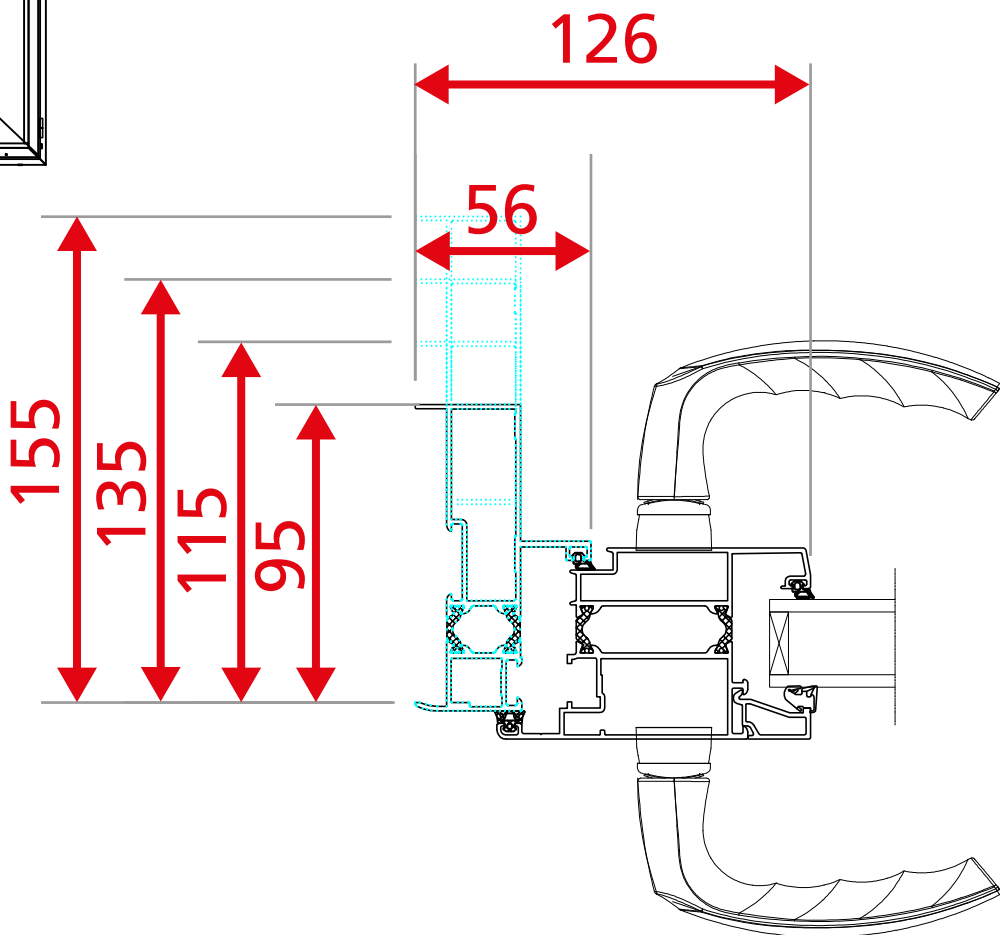

Encombrement des masses ALU

Frappe traditionnelle - Gamme 52mm
Dormant de 52mm - Seuil PMR
Ouvrant crémone simple - 2 Vtx

Encombrement des masses ALU

Frappe traditionnelle - Gamme 52mm
Dormant de 52mm - Seuil PMR
Ouvrant serrure - 2 Vtx

Encombrement des masses ALU

Frappe traditionnelle - Gamme 52mm

Dormant Monobloc

Ouvrant crémone simple - 1 Vtl

Encombrement des masses ALU

Frappe traditionnelle - Gamme 52mm
 Dormant Monobloc
 Ouvrant serrure - 1 Vtl