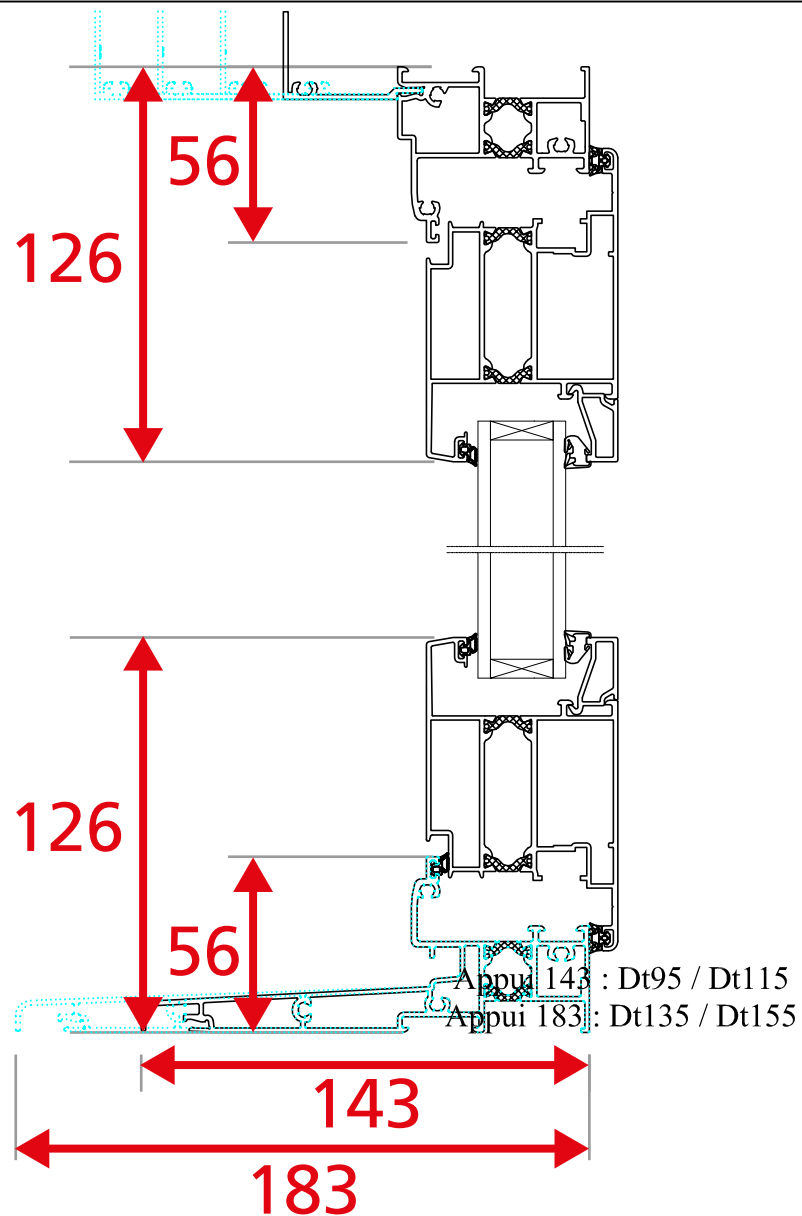

Encombrement des masses ALU

Frappe traditionnelle - Gamme 52mm

Dormant de 52mm - Seuil PMR

Ouvrant crémone simple - 1 Vtl

Encombrement des masses ALU

Frappe traditionnelle - Gamme 52mm
Dormant de 52mm - Seuil PMR
Ouvrant serrure - 1 Vtl

Encombrement des masses ALU

Frappe traditionnelle - Gamme 52mm
Dormant de 52mm - Seuil PMR
Ouvrant crémone simple - 2 Vtx

Encombrement des masses ALU

Frappe traditionnelle - Gamme 52mm
Dormant de 52mm - Seuil PMR
Ouvrant serrure - 2 Vtx

Encombrement des masses ALU

Frappe traditionnelle - Gamme 52mm

Dormant Monobloc

Ouvrant crémone simple - 1 Vtl

Encombrement des masses ALU

Frappe traditionnelle - Gamme 52mm
 Dormant Monobloc
 Ouvrant serrure - 1 Vtl