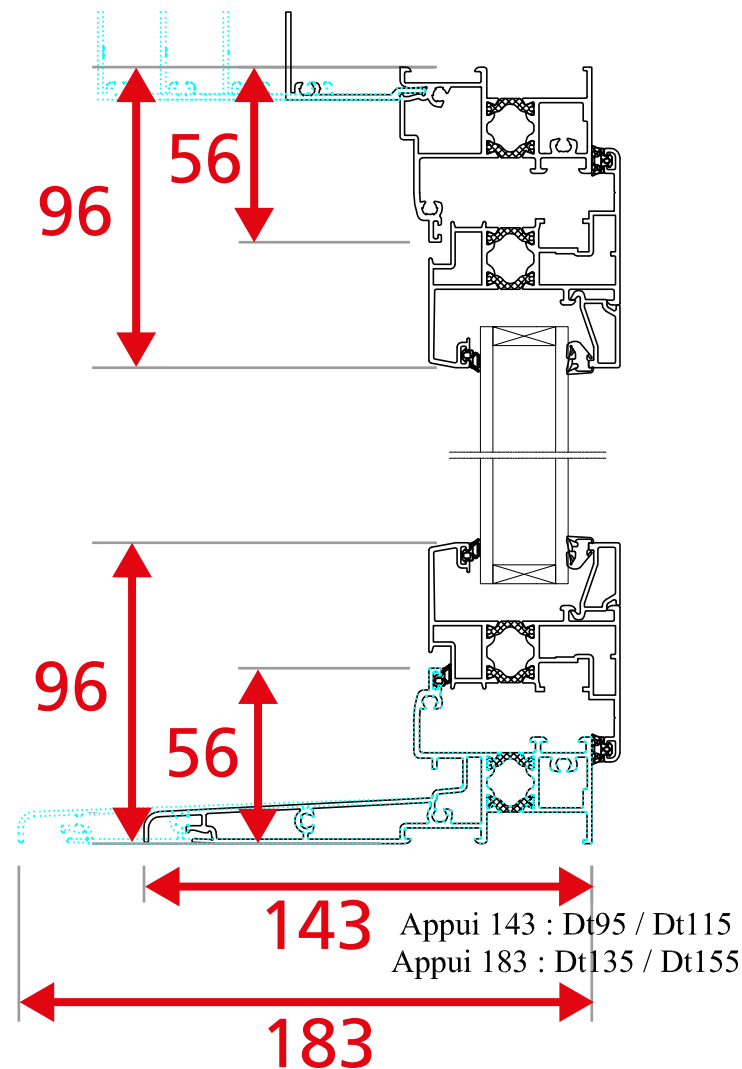

Encombrement des masses ALU

Frappe traditionnelle - Gamme 52mm

Dormant de 52mm - Seuil PMR

Ouvrant crémone simple - 1 Vtl

Encombrement des masses ALU

Frappe traditionnelle - Gamme 52mm
Dormant de 52mm - Seuil PMR
Ouvrant serrure - 1 Vtl

Encombrement des masses ALU

Frappe traditionnelle - Gamme 52mm
Dormant de 52mm - Seuil PMR
Ouvrant crémone simple - 2 Vtx

Encombrement des masses ALU

Frappe traditionnelle - Gamme 52mm
Dormant de 52mm - Seuil PMR
Ouvrant serrure - 2 Vtx

Encombrement des masses ALU

Frappe traditionnelle - Gamme 52mm

Dormant Monobloc

Ouvrant crémone simple - 1 Vtl

Encombrement des masses ALU

Frappe traditionnelle - Gamme 52mm
 Dormant Monobloc
 Ouvrant serrure - 1 Vtl