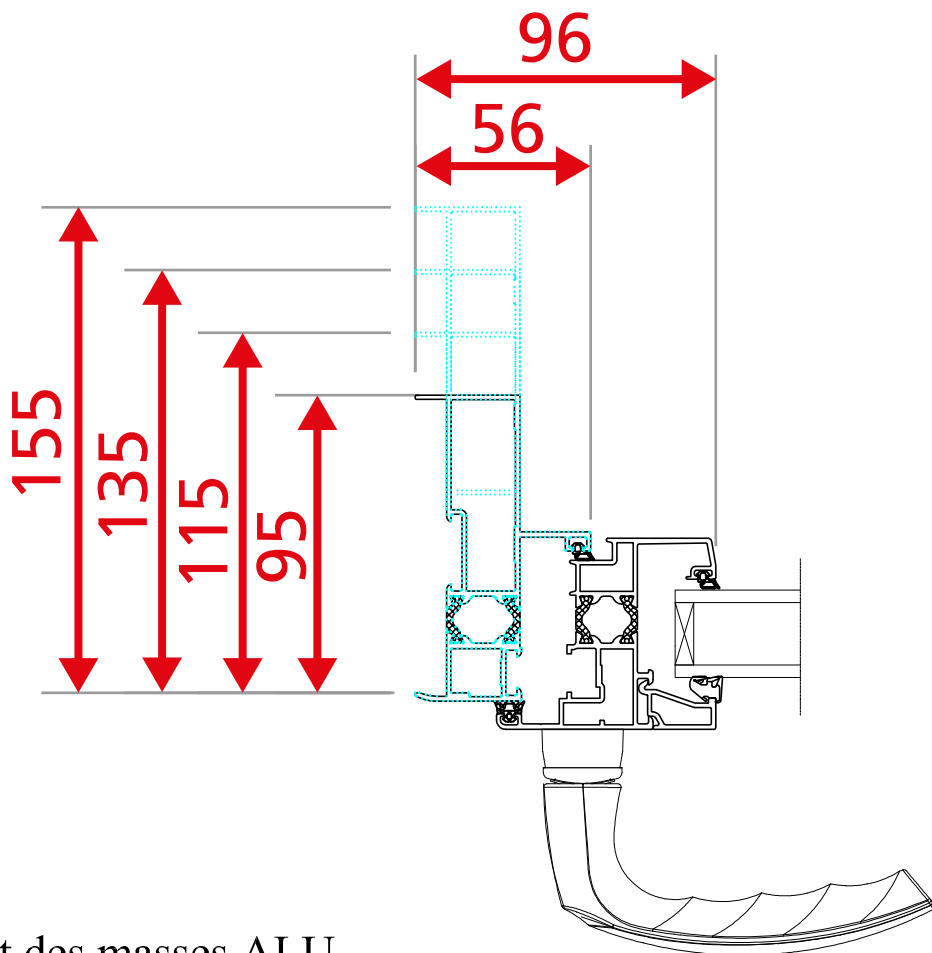

Encombrement des masses ALU

Frappe traditionnelle - Gamme 52mm

Dormant de 52mm - Seuil PMR

Ouvrant crémone simple - 1 Vtl

Encombrement des masses ALU

Frappe traditionnelle - Gamme 52mm
Dormant de 52mm - Seuil PMR
Ouvrant serrure - 1 Vtl

Encombrement des masses ALU

Frappe traditionnelle - Gamme 52mm
Dormant de 52mm - Seuil PMR
Ouvrant crémone simple - 2 Vtx

Encombrement des masses ALU

Frappe traditionnelle - Gamme 52mm
Dormant de 52mm - Seuil PMR
Ouvrant serrure - 2 Vtx

Encombrement des masses ALU

Frappe traditionnelle - Gamme 52mm

Dormant Monobloc

Ouvrant crémone simple - 1 Vtl

Encombrement des masses ALU

Frappe traditionnelle - Gamme 52mm
 Dormant Monobloc
 Ouvrant serrure - 1 Vtl