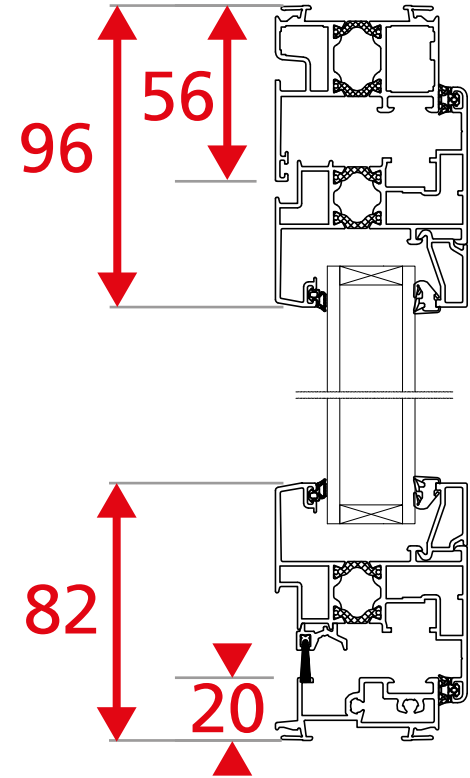

Encombrement des masses ALU

Frappe traditionnelle - Gamme 52mm

Dormant de 52mm - Seuil PMR

Ouvrant crémone simple - 1 Vtl

Encombrement des masses ALU

Frappe traditionnelle - Gamme 52mm
Dormant de 52mm - Seuil PMR
Ouvrant serrure - 1 Vtl

Encombrement des masses ALU

Frappe traditionnelle - Gamme 52mm
Dormant de 52mm - Seuil PMR
Ouvrant crémone simple - 2 Vtx

Encombrement des masses ALU

Frappe traditionnelle - Gamme 52mm
Dormant de 52mm - Seuil PMR
Ouvrant serrure - 2 Vtx

Encombrement des masses ALU

Frappe traditionnelle - Gamme 52mm

Dormant Monobloc

Ouvrant crémone simple - 1 Vtl

Encombrement des masses ALU

Frappe traditionnelle - Gamme 52mm
 Dormant Monobloc
 Ouvrant serrure - 1 Vtl