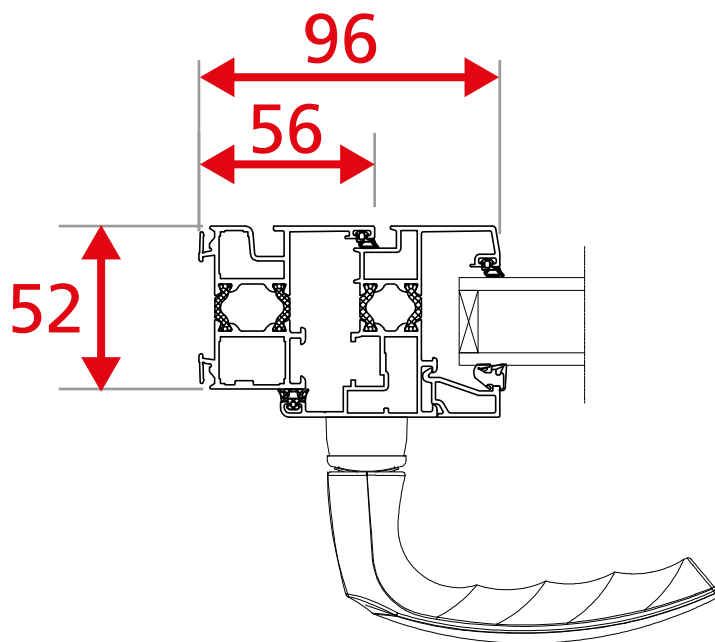

Frappes traditionnelles - Gamme 52mm
Dormant de 52mm périphérique
Ouvrant crémone simple - 1 Vtl

Encombrement des masses ALU

Frappe traditionnelle - Gamme 52mm
Dormant de 52mm périphérique
Ouvrant serrure - 1 Vtl

Encombrement des masses ALU

Frappe traditionnelle - Gamme 52mm

Dormant de 52mm - Seuil PMR

Ouvrant crémone simple - 1 Vtl

Encombrement des masses ALU

Frappe traditionnelle - Gamme 52mm
Dormant de 52mm - Seuil PMR
Ouvrant serrure - 1 Vtl

Encombrement des masses ALU

Frappe traditionnelle - Gamme 52mm
Dormant de 52mm - Seuil PMR
Ouvrant crémone simple - 2 Vtx

Encombrement des masses ALU

Frappe traditionnelle - Gamme 52mm
Dormant de 52mm - Seuil PMR
Ouvrant serrure - 2 Vtx

Encombrement des masses ALU

Frappe traditionnelle - Gamme 52mm

Dormant Monobloc

Ouvrant crémone simple - 1 Vtl

Encombrement des masses ALU

Frappe traditionnelle - Gamme 52mm
 Dormant Monobloc
 Ouvrant serrure - 1 Vtl